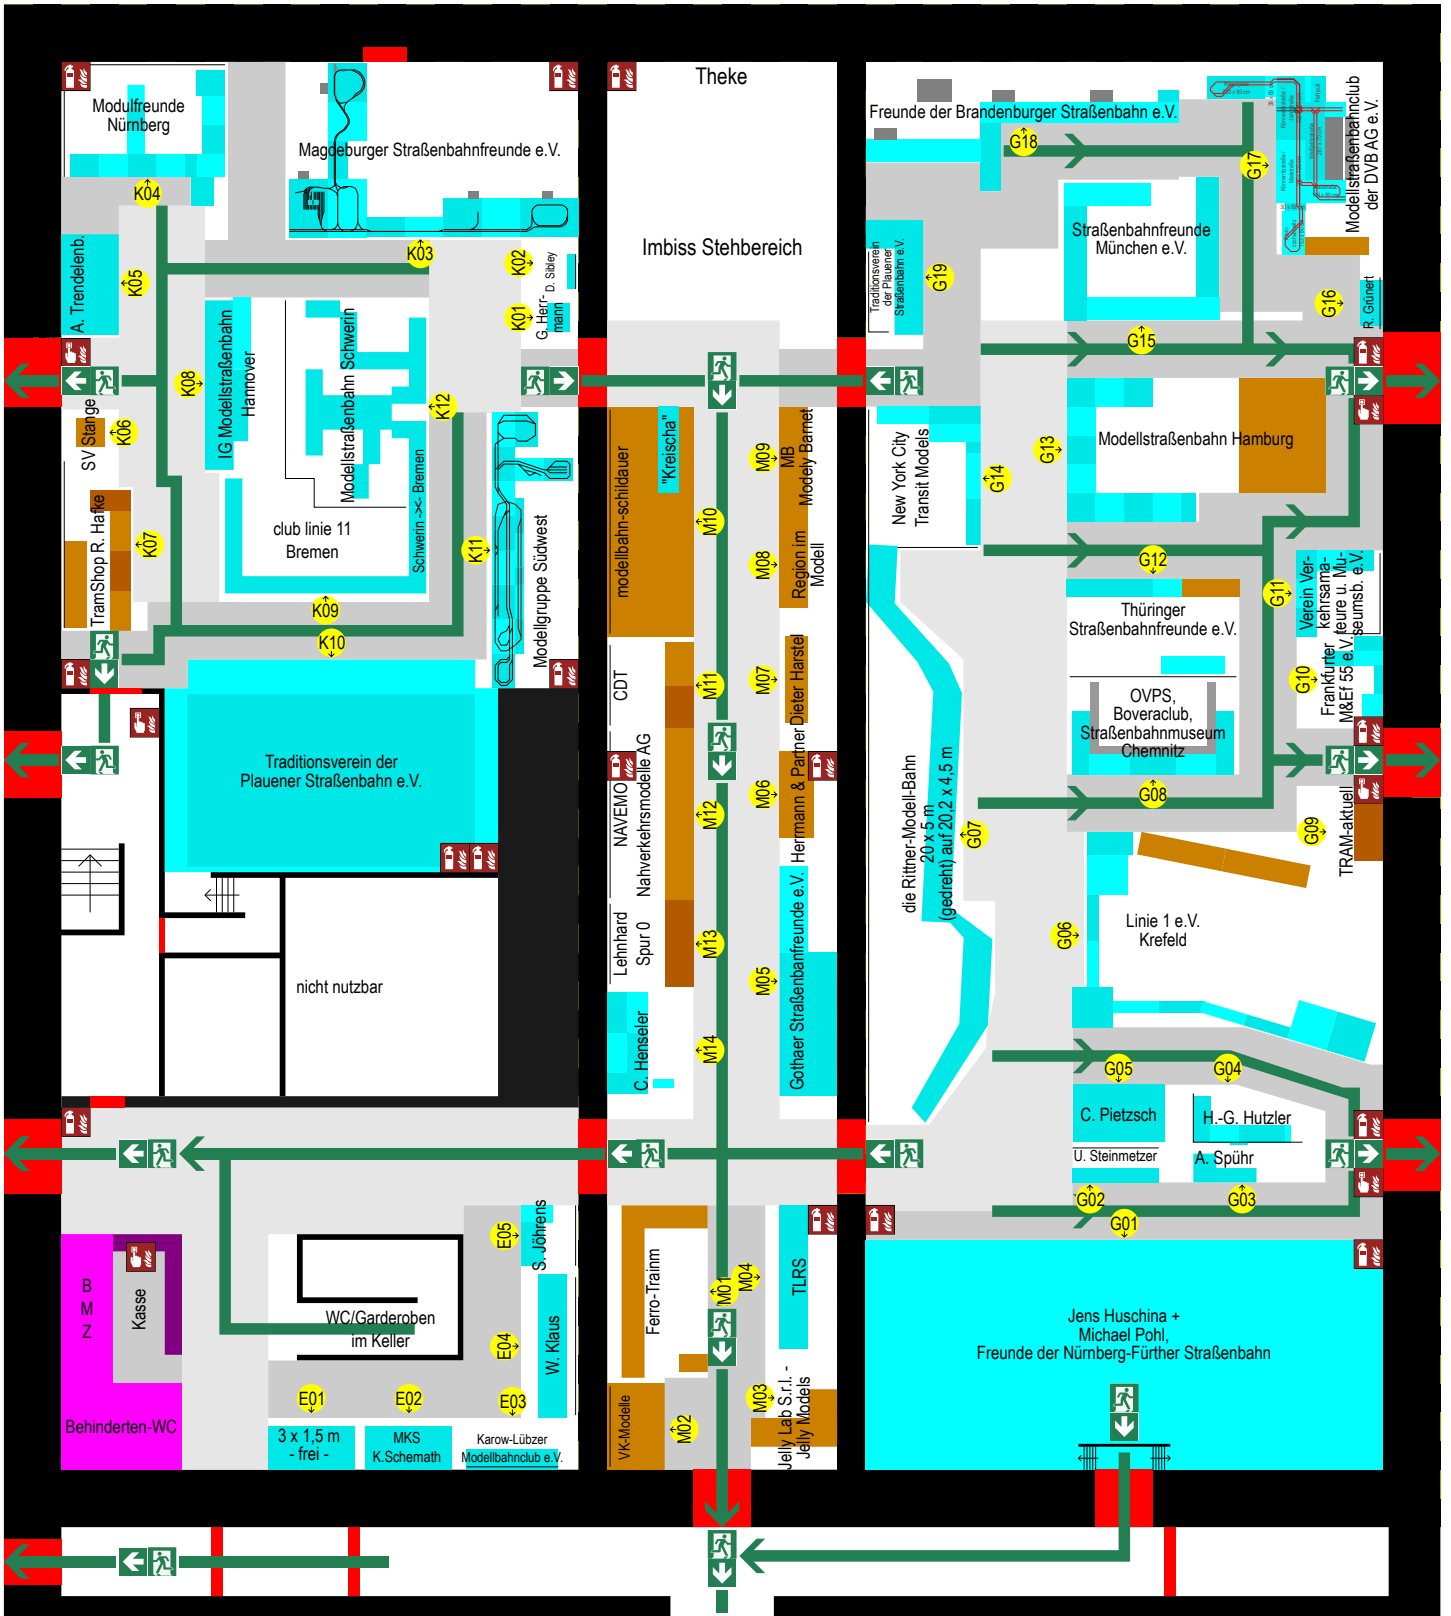

# Ausstellerverzeichnis – Kleine Bahn ganz groß 2018 – Dresden

organisiert vom Modellstraßenbahnclub der DVB AG e. V. Dresden

Beschreibung	Nr.	Art	Ort	Land
Steinmetzer, U.	G02	Private Anlage	Ribnitz-Damgarten	Mecklenburg-Vorpommern
Straßenbahnfreunde München e. V.	G15	Vereinsanlage	München	Bayern
Thüringer Straßenbahnfreunde e. V.	G12	Vereinsanlage	Erfurt	Thüringen
TLRS - Tramway and Light Railway Society - deutschsprachige Gruppe	M04	Vereinsanlage	Hamburg	Hamburg
Trendelenburg, A.	K05	Private Anlage	Neukirch/Lausitz	Sachsen
Traditionsverein der Plauener Straßenbahn e. V.	K10	Vereinsanlage	Plauen	Sachsen
Traditionsverein der Plauener Straßenbahn e. V. – A. Ludwig	G19	Vereinsanlage	Plauen	Sachsen
Verein Verkehrsamateure und Museumsbahn e. V.	G11	Vereinsanlage	Hamburg	Hamburg

<sup>\*1</sup> nur Samstag 9. Juni

Legende

- 3 m Durchgangsbreite mindestens 3 m
- 2 m Durchgangsbreite mindestens 2 m

- Anlagen und Ausstellungsfläche Vereine/Privatpersonen
- Verkaufstände Händler/Souvenirverkauf